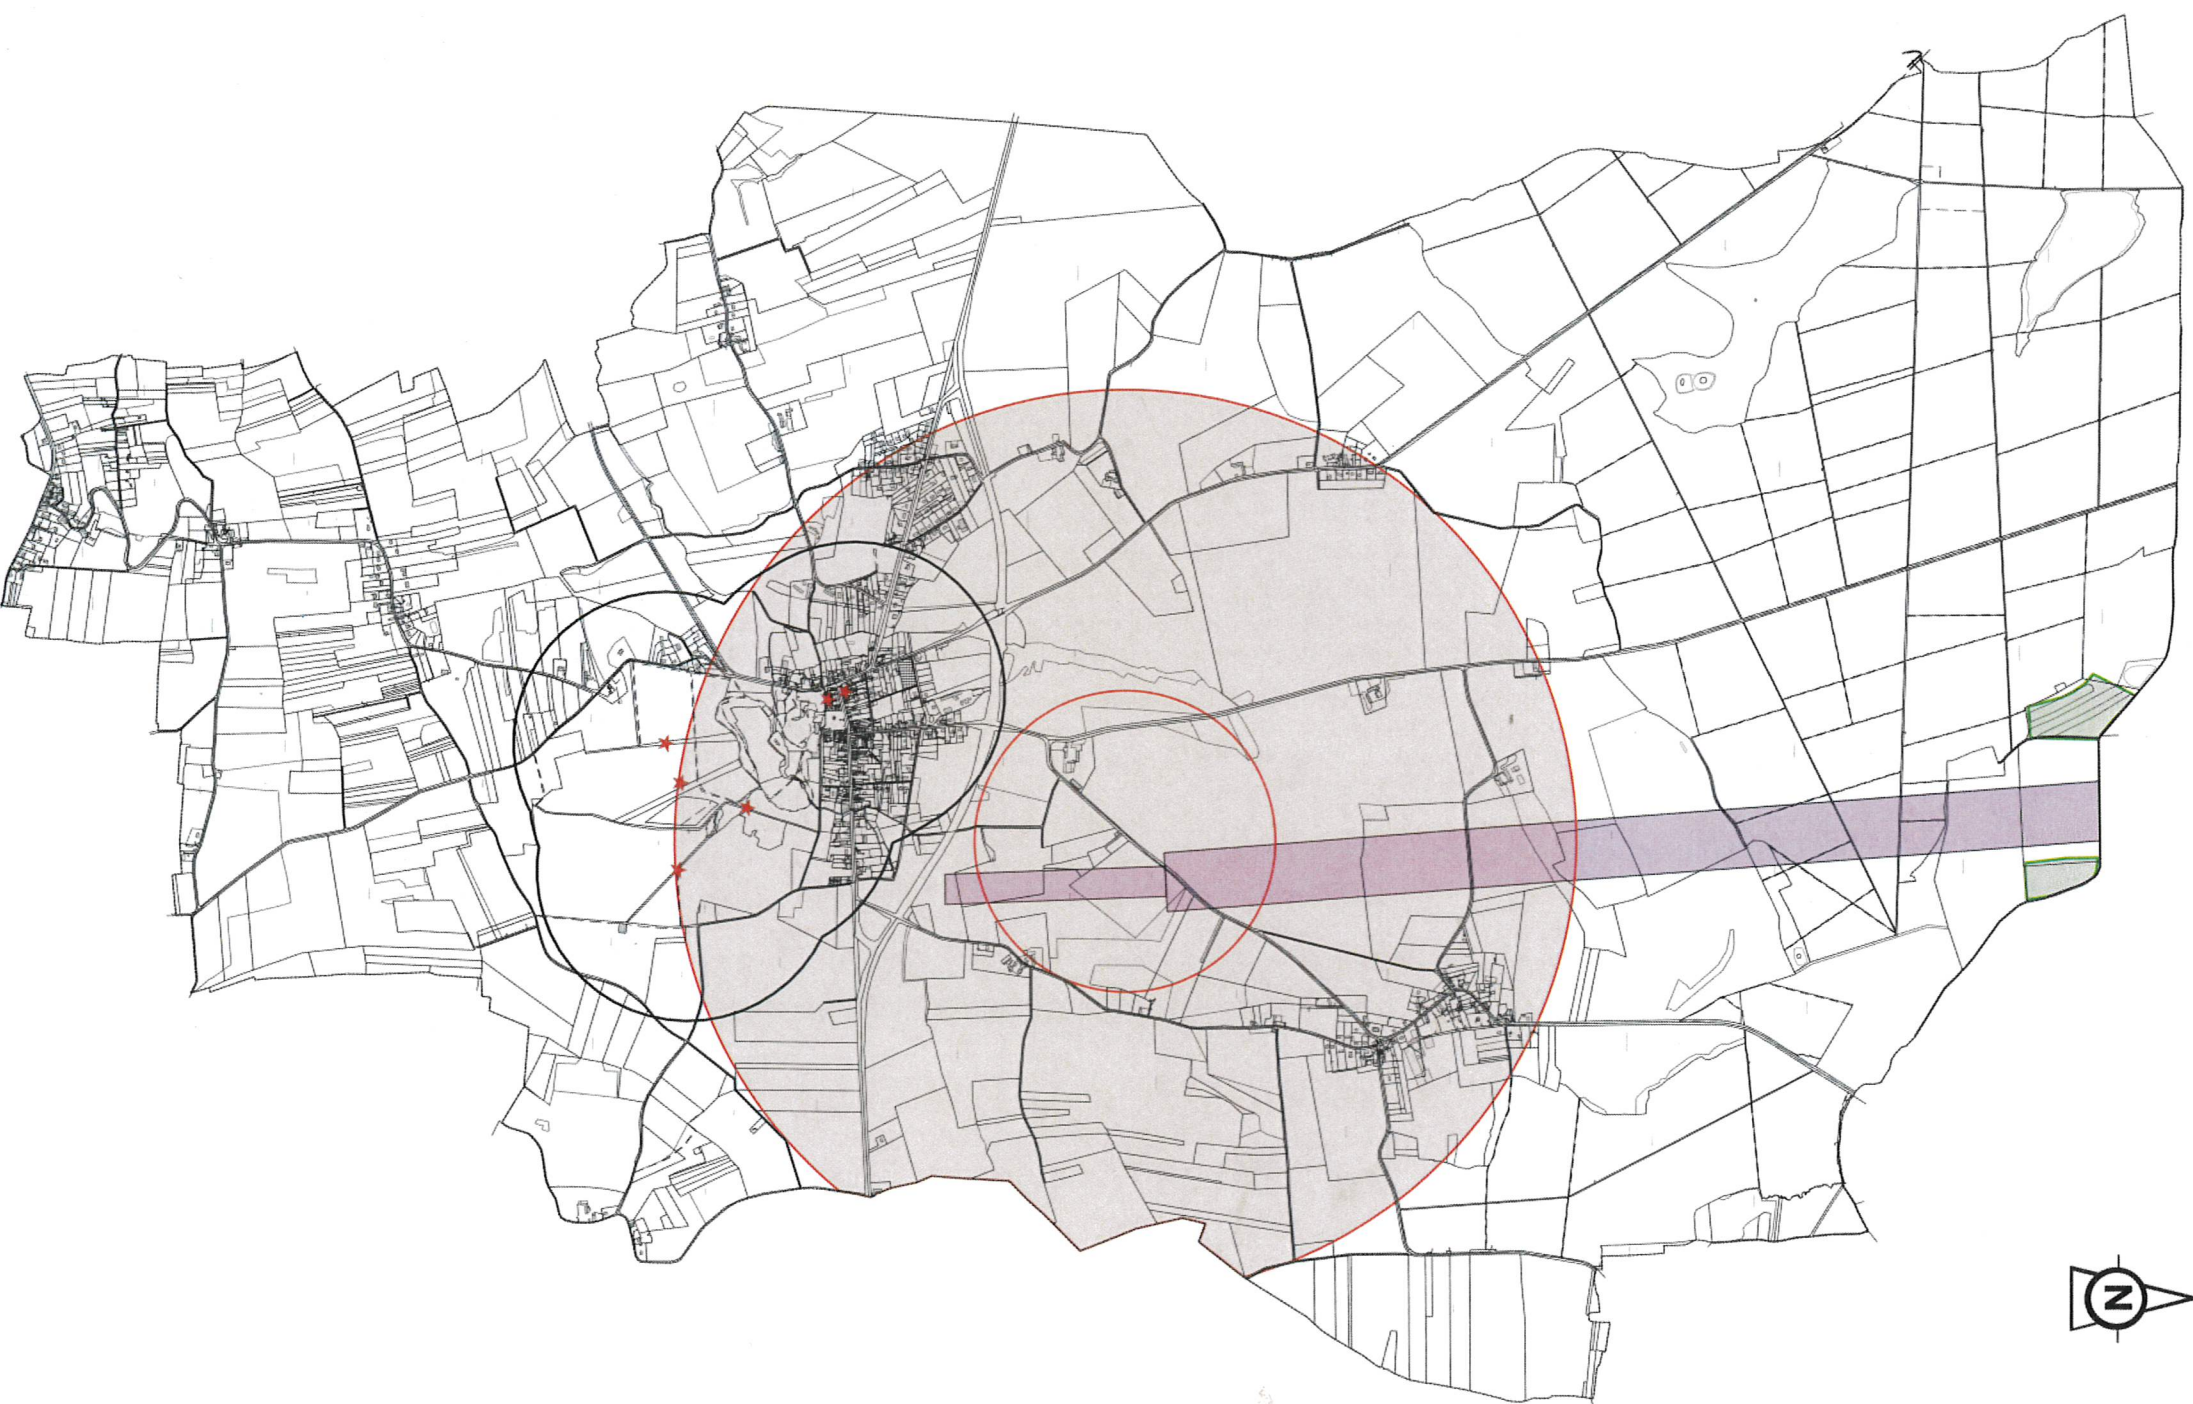

## Plan Local d'Urbanisme

Document graphique n°5.A  
Plan des Servitudes d'Utilité Publique  
au 10 000ème

Projet arrêté le 4 février 2020

Projet mis à l'enquête du 03/10/2020 au 08/11/2020

Projet approuvé le

### Légende

-  Limite communale
-  Bois et forêts soumis au régime forestier
-  AC1 - Monuments inscrits
-  AC1 - Servitude de protection des monuments historiques inscrits
-  PT1 - Servitudes relatives aux transmissions radio-électriques concernant la protection des centres de réception contre les perturbations électro-magnétiques
-  PT2 - Servitudes relatives aux transmissions radio-électriques concernant la protection contre les obstacles des centres d'émission et de réception exploités par l'Etat